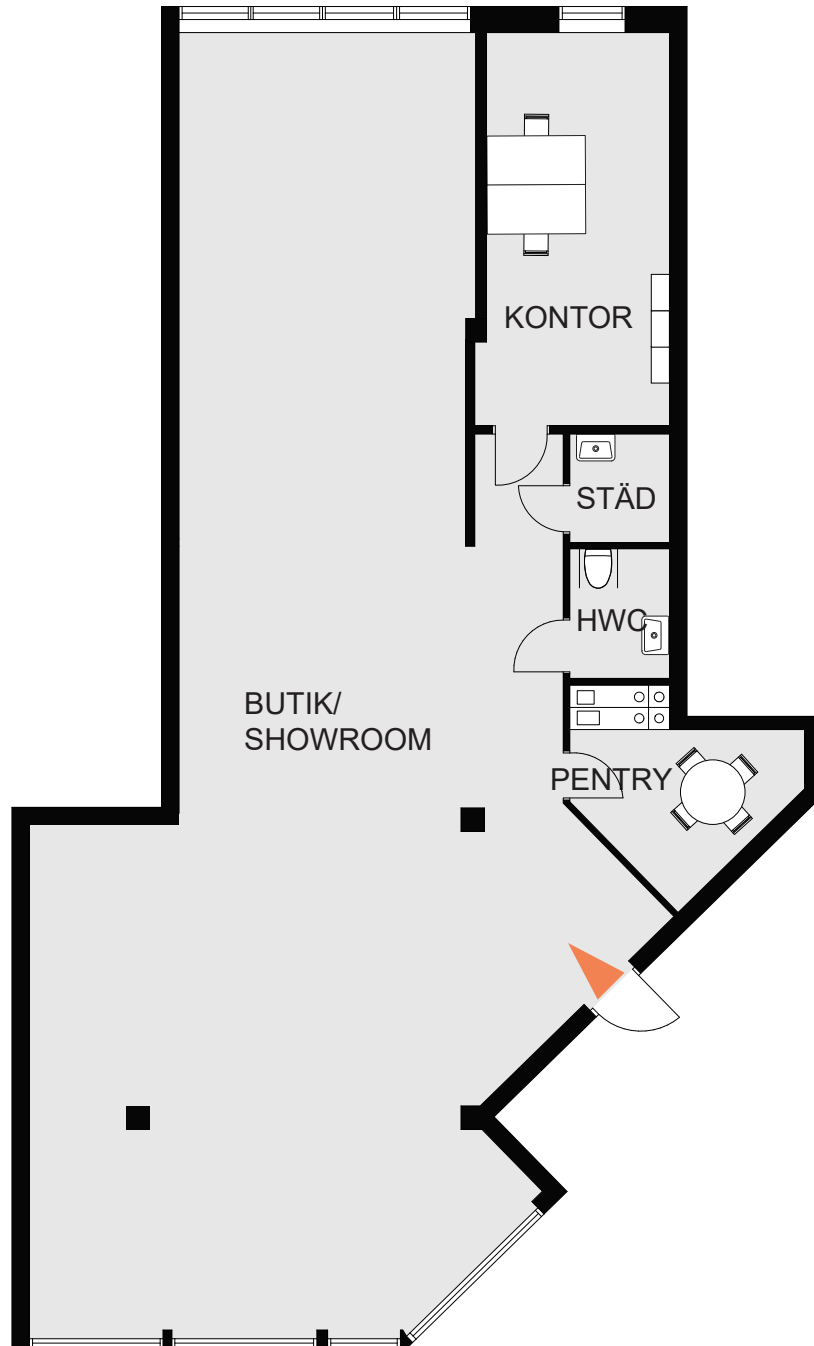

# Taljegårdsgatan 11

Yta, m<sup>2</sup>

Våning

Norrpil

195

1/5

Skala 1:125

FASTIGHETER